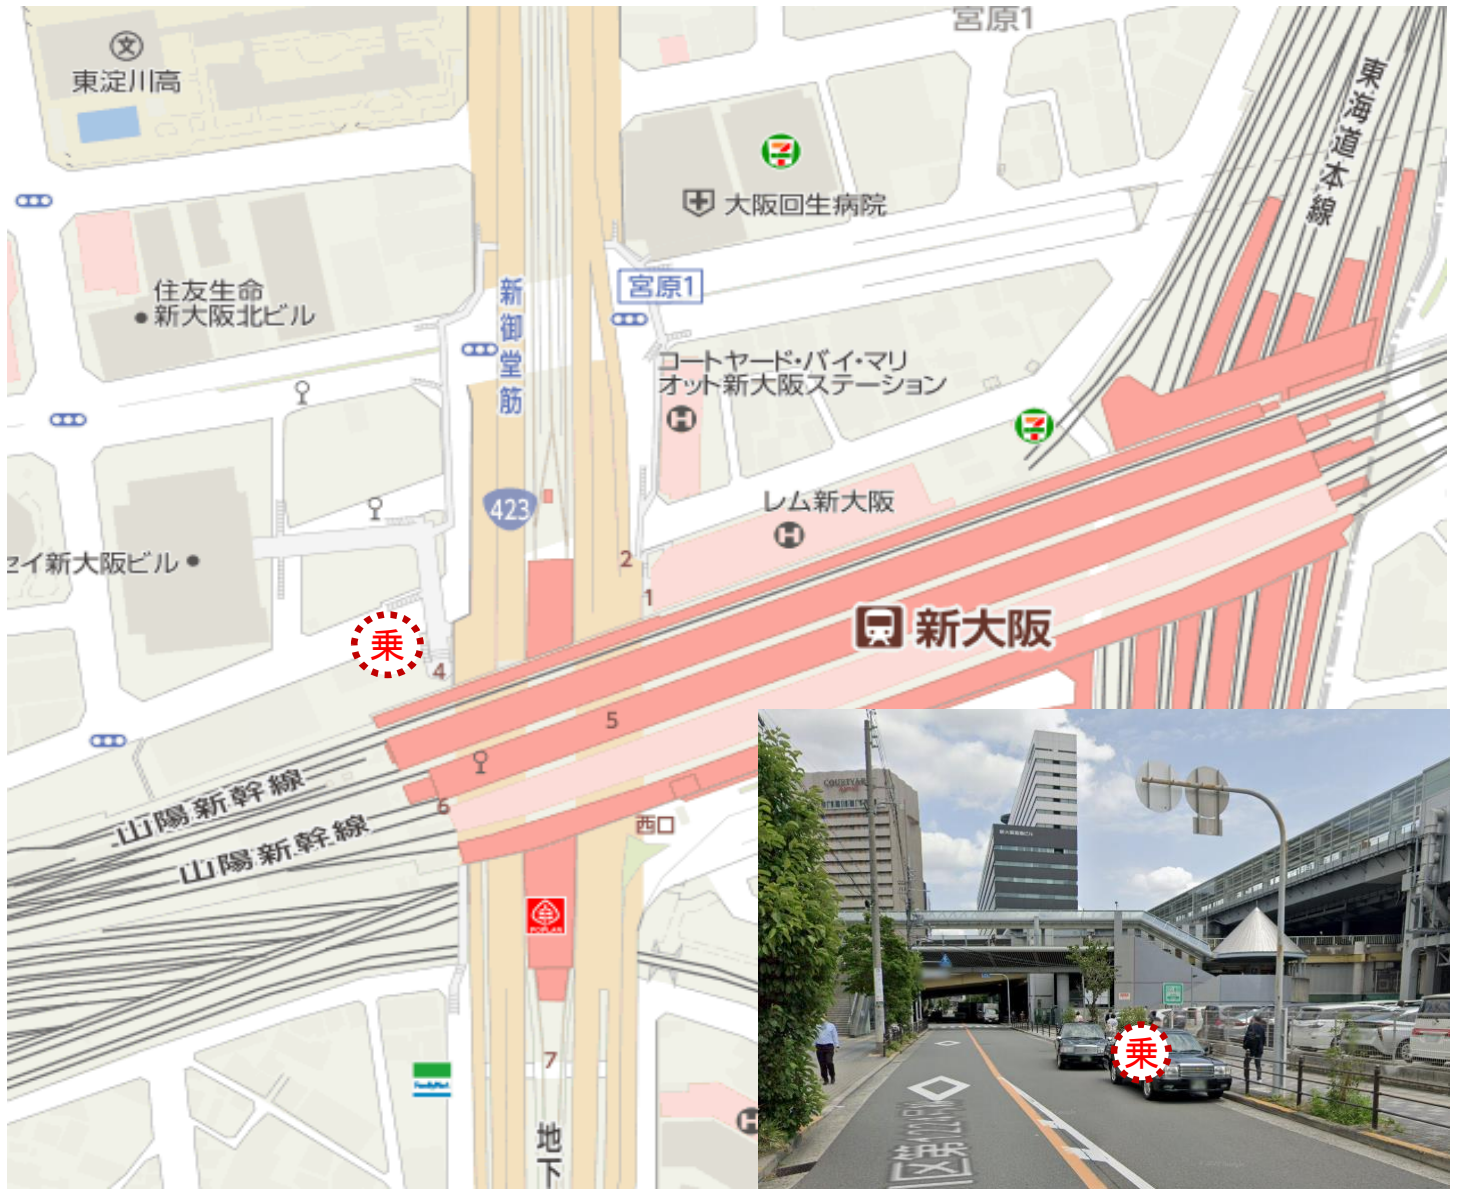

JR新大阪駅・バス待機場

下図、観光バス駐車場内にてお待ち致しております。
(出発時刻約10分前到着)

アクセス： 地下鉄4番出口を上がった歩道橋下辺り、西向き配車でお待ちしております

《注意》

交通状況により、前後する場合がございます。
あらかじめ、ご了承ください。

千里山バス株式会社

本社：TEL 06-6340-1177