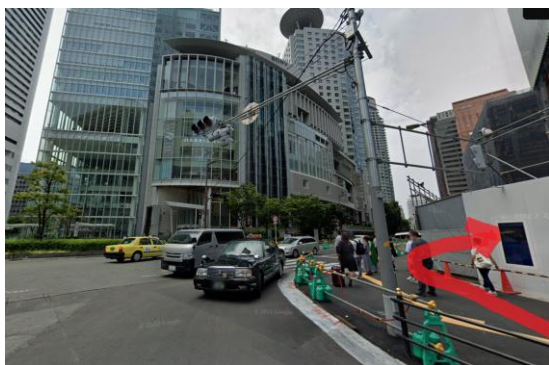

JR大阪駅・バス待機場

下図、大阪モード学園前(東向き)にてお待ち致しております。

(出発時刻約10分前到着)

アクセス: JR大阪駅桜橋口改札を右に出られ、横断歩道を渡り左手へ進みます。
ヒルトンプラザ・ハービスエントが見えてきたら右に曲がります(※1)
梅田西交差点の先が大阪モード学園になります。(※2)

※1 ヒルトンプラザとハービスエント

《注意》

※2 レンガ色の建物が大阪モード学園
駐車場ではございません。交通状況により、バスの停車位置は前後する場合がございます。あらかじめ、ご了承ください。

千里山バス株式会社

本社: TEL06-6340-1177

JR大阪駅・バス駐車場

下図、うめきたグリーンプレイスバス駐車場にてお待ち致しております。
(出発時刻約15分前到着)

アクセス: ●JR大阪駅うめきた地下改札を出て階段上がってすぐです。
●JR大阪駅2階連絡デッキを西に向かって歩き1階に下りたところです。

《注意》

有料の駐車場になります。交通状況により到着が遅れるがございますので
あらかじめ、ご了承ください。