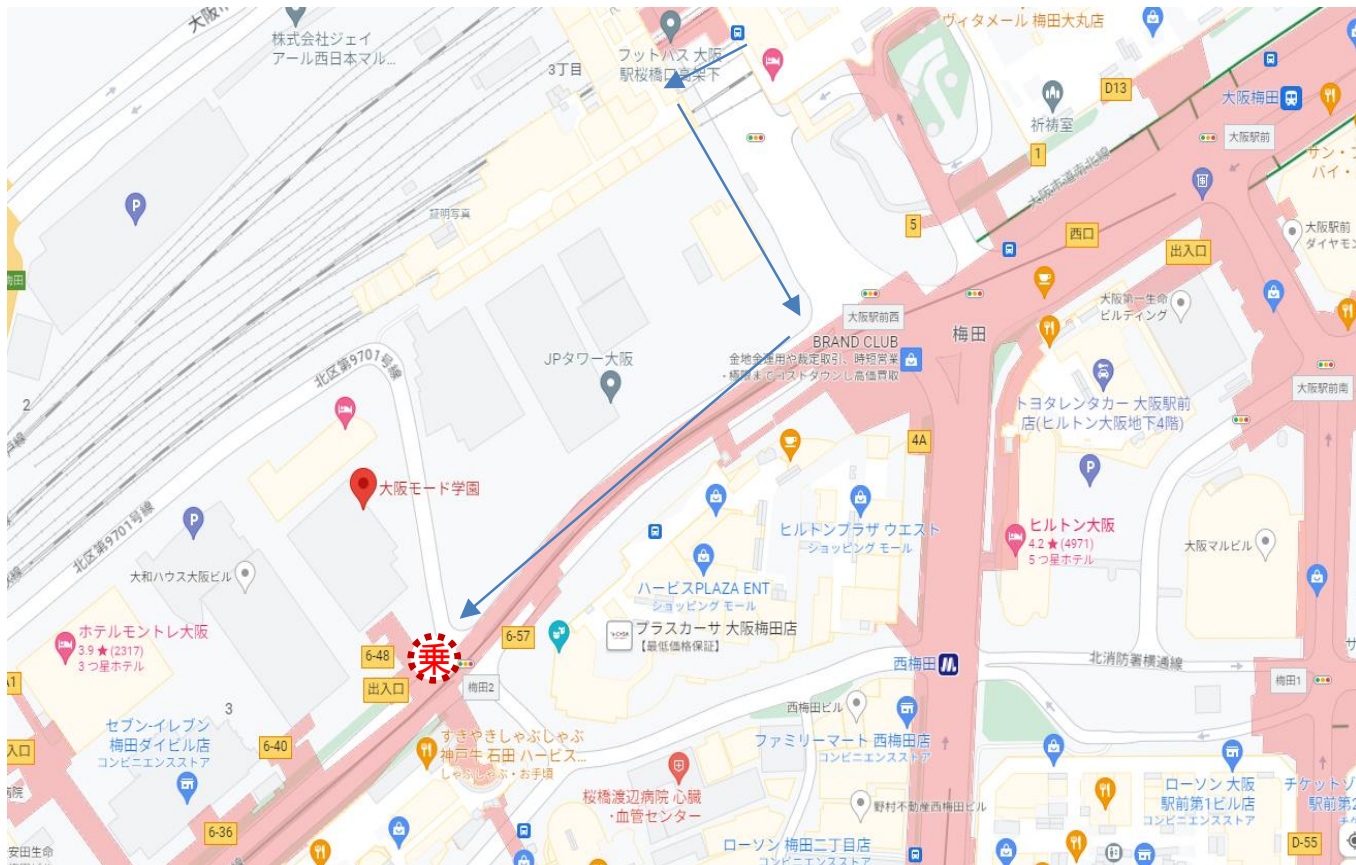

JR大阪駅・バス待機場

下図、大阪モード学園前(東向き)にてお待ち致しております。

(出発時刻約10分前到着)

アクセス: JR大阪駅桜橋口改札を右に出られ、横断歩道を渡り左手へ進みます。
ヒルトンプラザ・ハービスエントが見えてきたら右に曲がります(※1)
梅田西交差点の先が大阪モード学園になります。(※2)

※1 ヒルトンプラザとハービスエント

《注意》

※2 レンガ色の建物が大阪モード学園
駐車場ではございません。交通状況により、バスの停車位置は前後する場合がございます。あらかじめ、ご了承ください。

千里山バス株式会社

本社: TEL06-6340-1177

JR大阪駅・バス駐車場

下図、うめきたグリーンプレイスバス駐車場にてお待ち致しております。
(出発時刻約15分前到着)

アクセス: ●JR大阪駅うめきた地下改札を出て階段上がってすぐです。
●JR大阪駅2階連絡デッキを西に向かって歩き1階に下りたところです。

《注意》

有料の駐車場になります。交通状況により到着が遅れるがございますので
あらかじめ、ご了承ください。