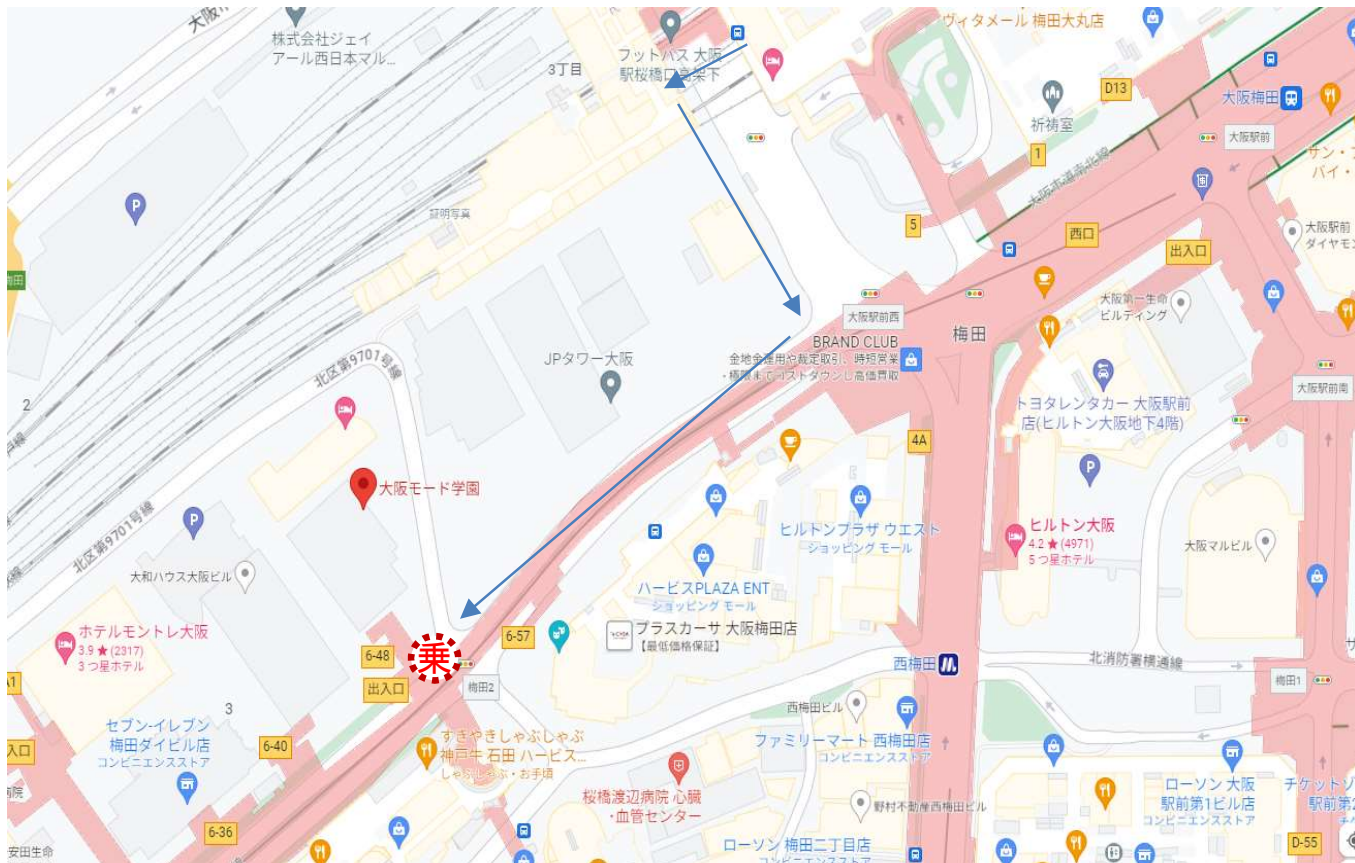

JR大阪駅・バス待機場

下図、大阪モード学園前(東向き)にてお待ち致しております。

(出発時刻約10分前到着)

アクセス: JR大阪駅桜橋口改札を右に出られ、横断歩道を渡り左手へ進みます。
ヒルトンプラザ・ハービスエントが見えてきたら右に曲がります(※1)
梅田西交差点の先が大阪モード学園になります。(※2)

※1 ヒルトンプラザとハービスエント

《注意》

交通状況により、バスの停車位置は前後する場合がございます。
あらかじめ、ご了承ください。