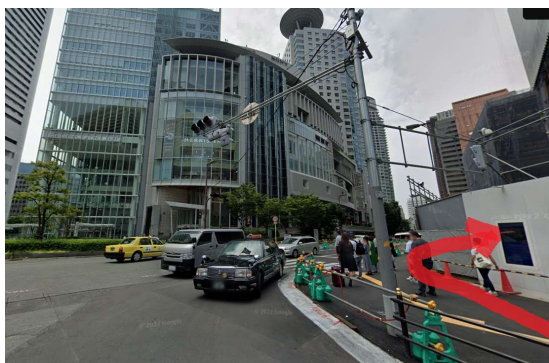

JR大阪駅・バス待機場

下図、大阪モード学園前(東向き)にてお待ち致しております。

(出発時刻約10分前到着)

アクセス: JR大阪駅桜橋口改札を右に出られ、横断歩道を渡り左手へ進みます。
ヒルトンプラザ・ハービスエントが見えてきたら右に曲がります(※1)
梅田西交差点の先が大阪モード学園になります。(※2)

※1 ヒルトンプラザとハービスエント

《注意》

交通状況により、バスの停車位置は前後する場合がございます。
あらかじめ、ご了承ください。